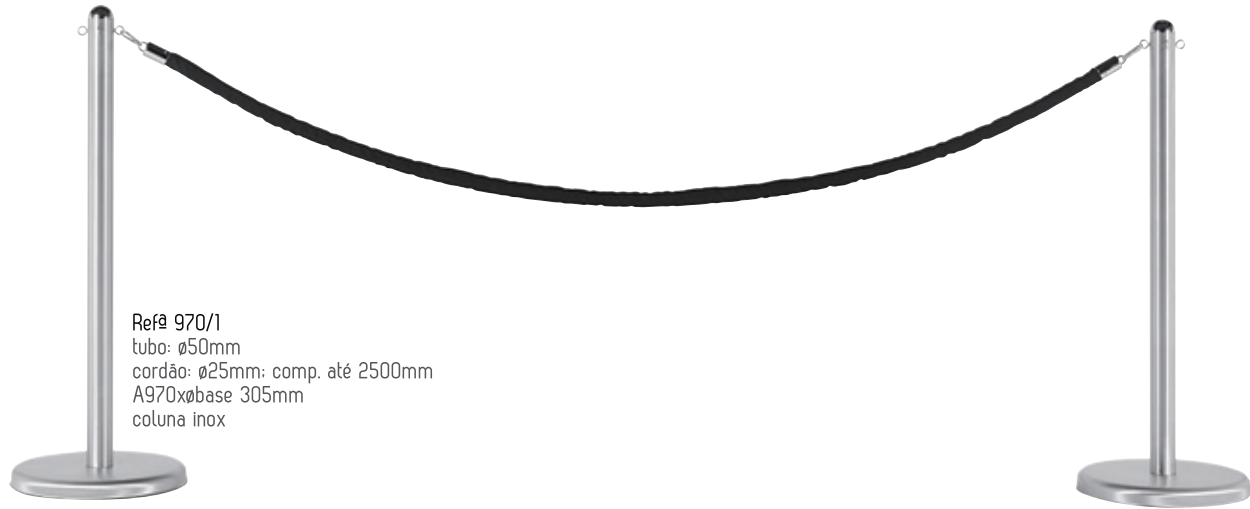

# bancos sofás

benches | sofa

Refª B3  
A900xF720xL650mm  
base ø 450mm inox  
sofá em semi-pele

Refª B2  
A900xF720xL660mm  
base ø450mm inox  
sofá em semi-pele

Refª B1  
banco em inox  
execução por medida

# colunas separadoras

queue barrier pole

Refª 970/I  
tubo: ø50mm  
cordão: ø25mm: comp. até 2500mm  
A970xøbase 305mm  
coluna inox

Refª 970/FE  
coluna emissora pintada  
A1000xø305mm

Refª 970/FEI  
coluna emissora inox  
A1000xø305mm