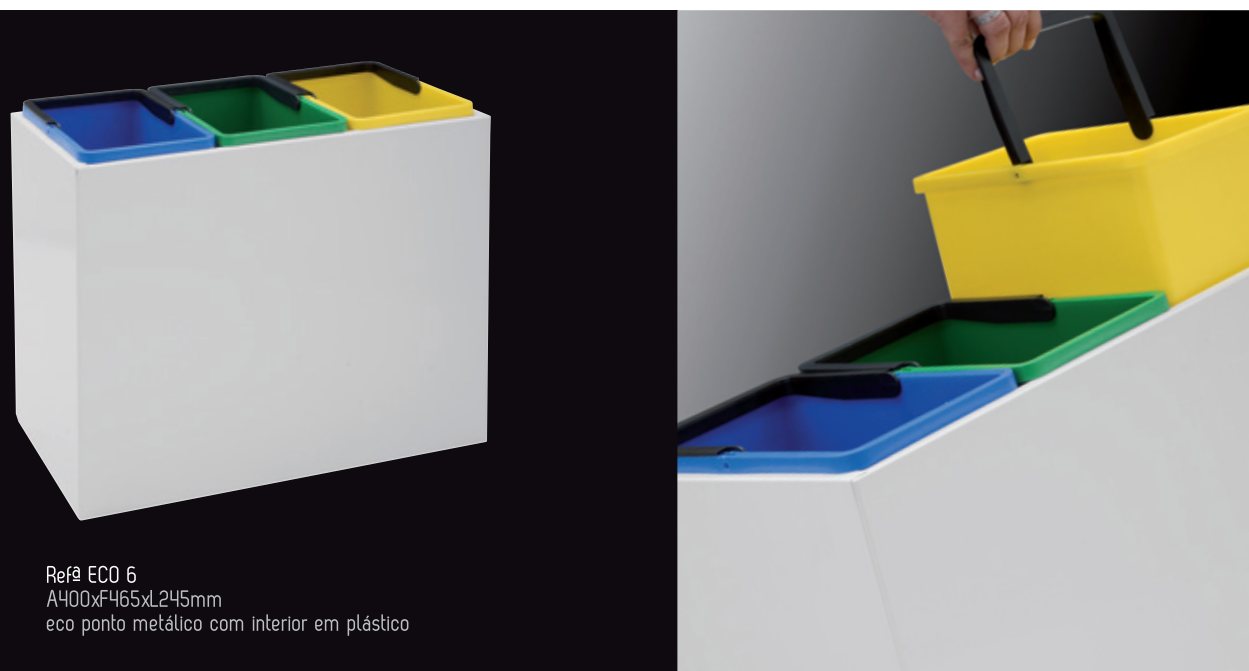

# eco

recycling wastepaper

Refª ECO3  
medida por contentor  
A415xø250mm

Refª ECO4  
medida por contentor  
A660xF300xL250mm

Refª ECO 6  
A400xF465xL245mm  
eco ponto metálico com interior em plástico

Refª ECO1  
papel/cartão: A730xø250mm  
cinzeiro: A950xø125mm  
lixo: A830xø250mm  
plástico/metal: A630xø250mm