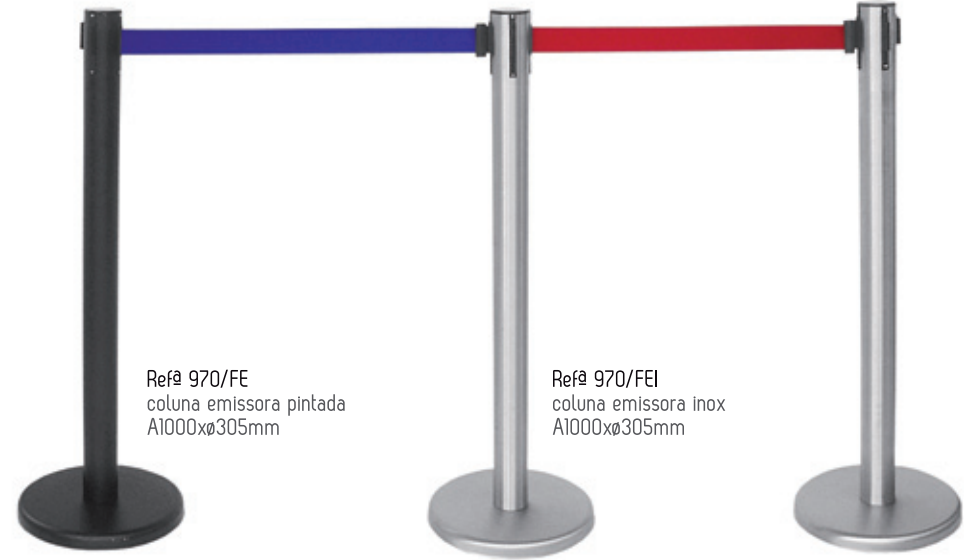

# colunas separadoras

queue barrier pole

Refª 970/I  
tubo: ø50mm  
cordão: ø25mm: comp. até 2500mm  
A970xøbase 305mm  
coluna inox

Refª 970/FE  
coluna emissora pintada  
A1000xø305mm

Refª 970/FEI  
coluna emissora inox  
A1000xø305mm